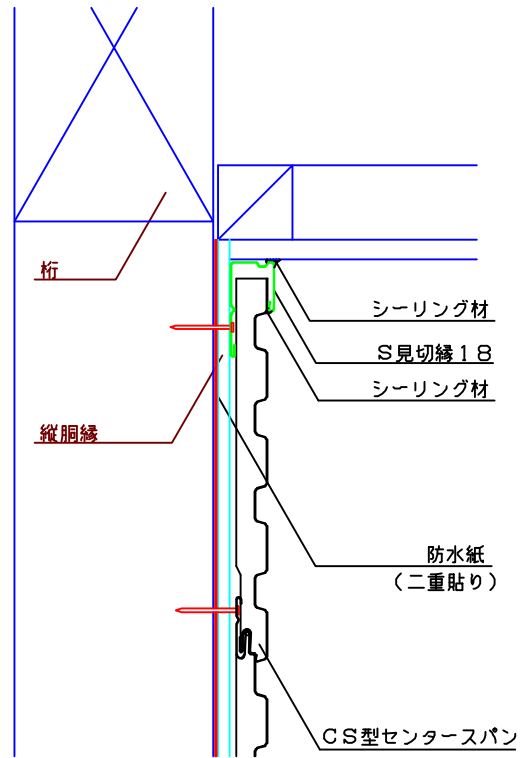

(木・横)

名称	軒天部納め 1	
データNo.	D3W-006-00	尺度 1/4
株式会社 チューオー		