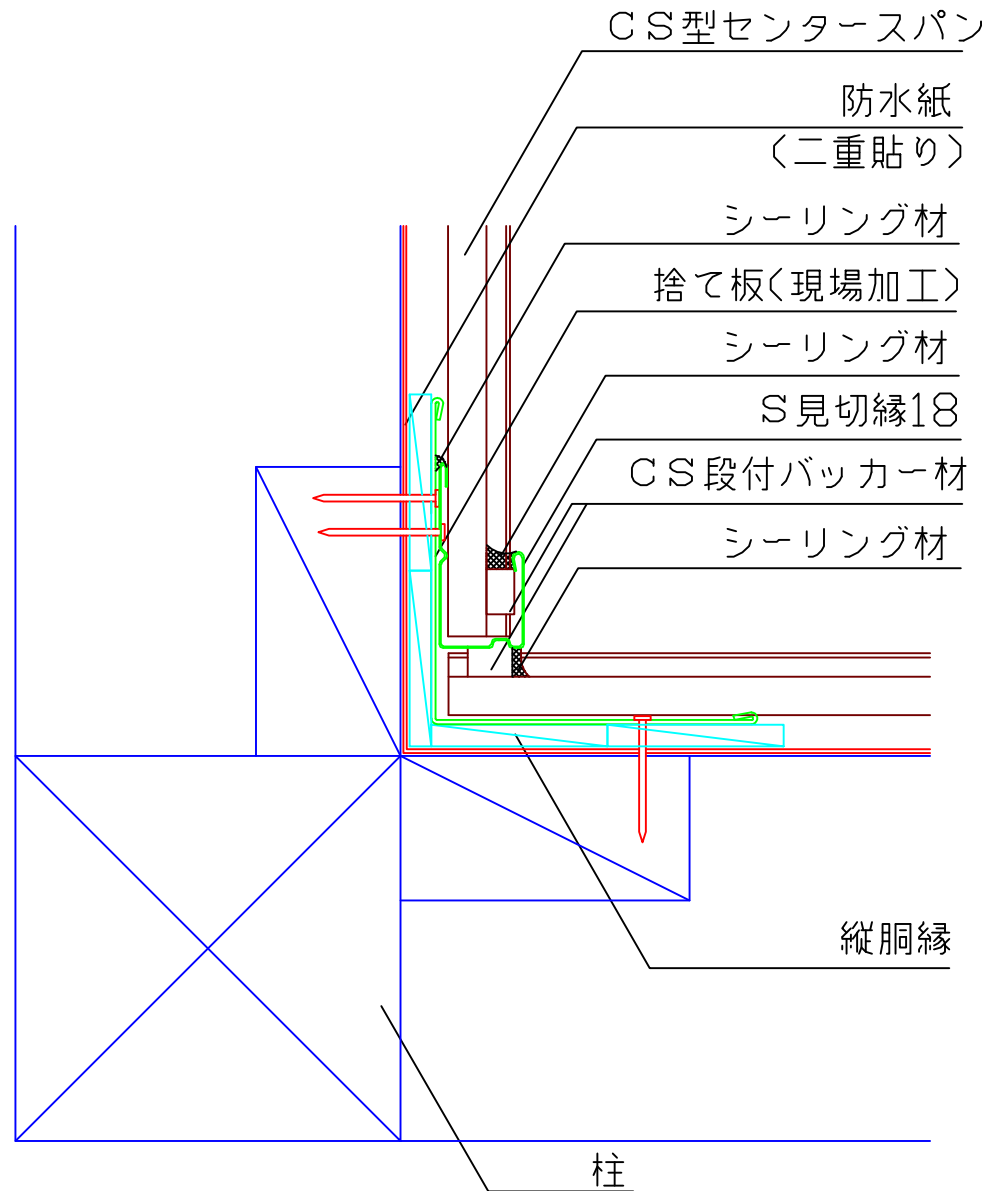

(木・横)

名称	入隅部納め 2	
データNo.	D3W-004-00	尺度 1/2
株式会社 チューオー		