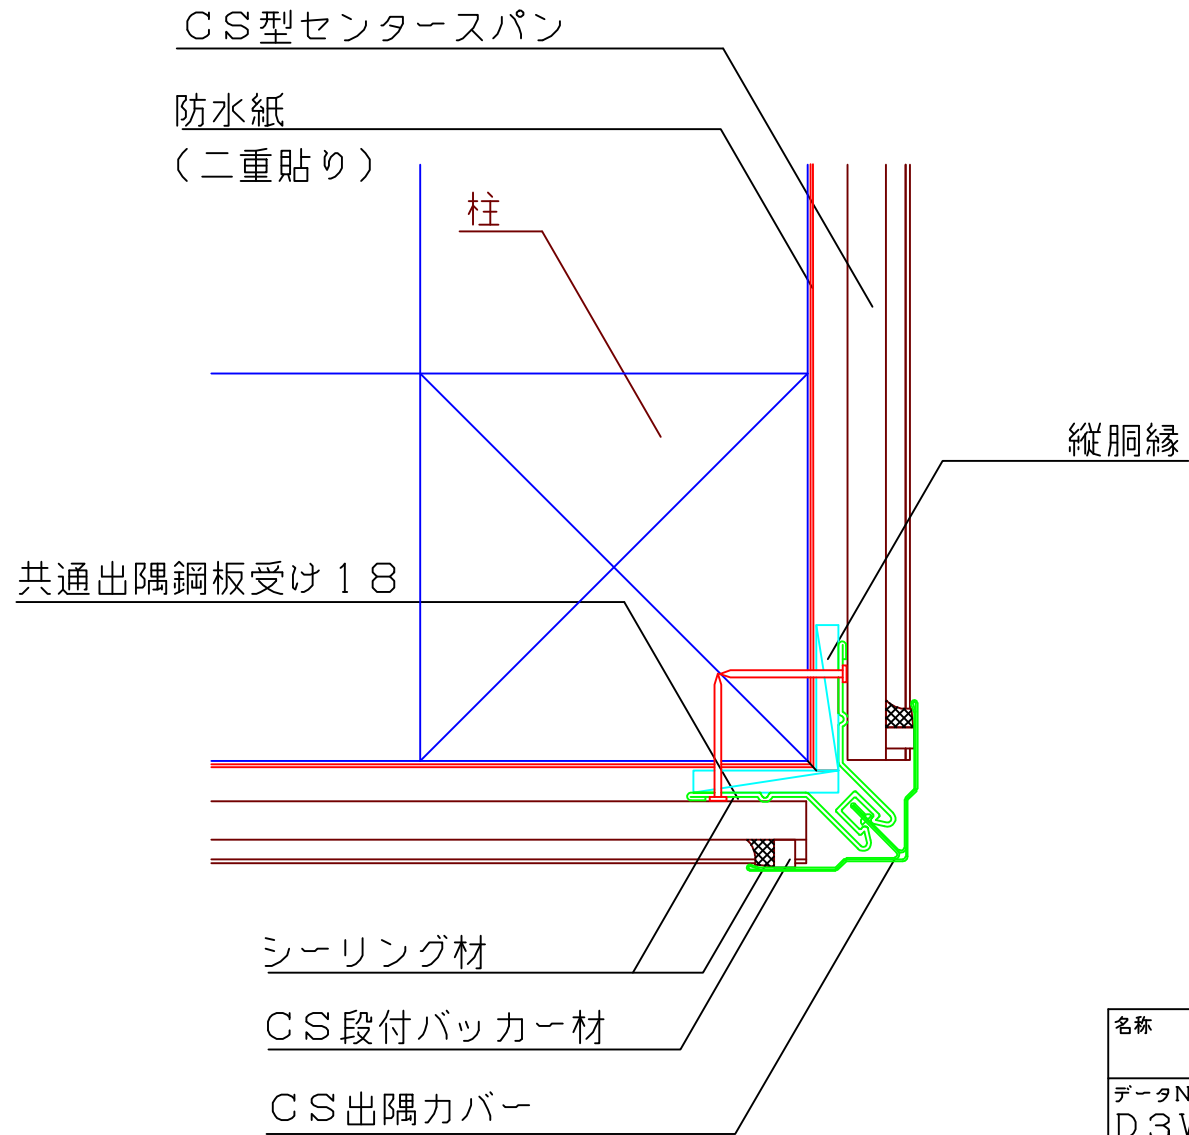

(木・横)

名称	出隅部納め	
データNo.	D3W-002-00	尺度 1/2
株式会社 チューオー		