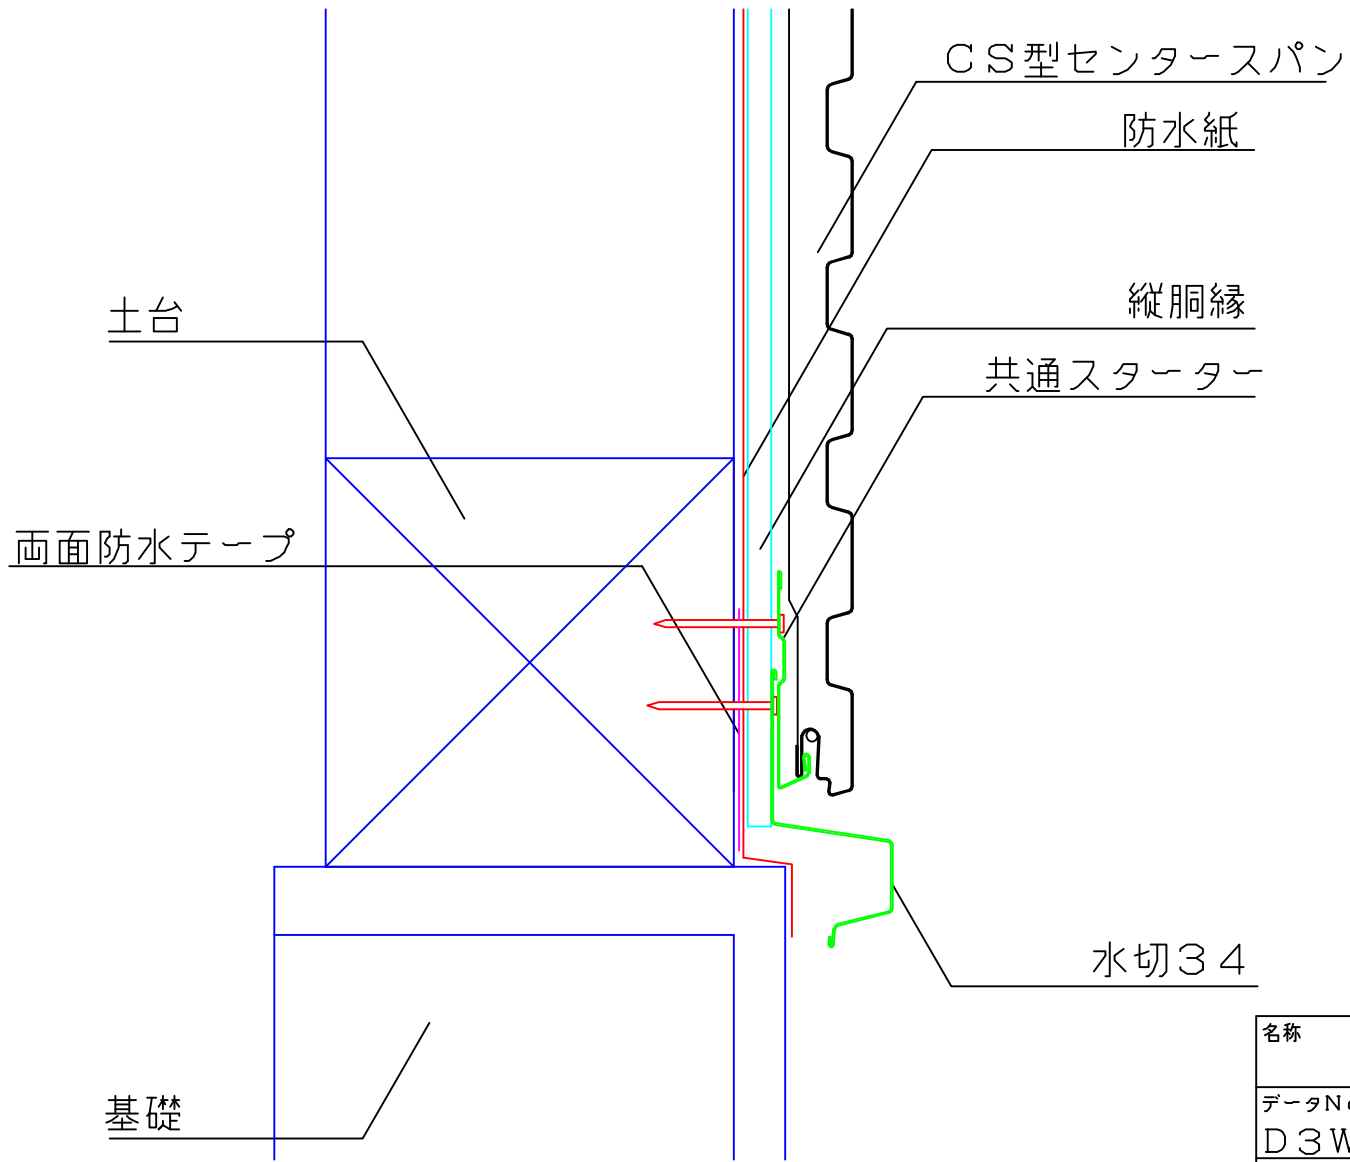

(木・横)

名称	土台部納め	
データNo.	D3W-001-00	尺度 1/2
株式会社 チューオー		