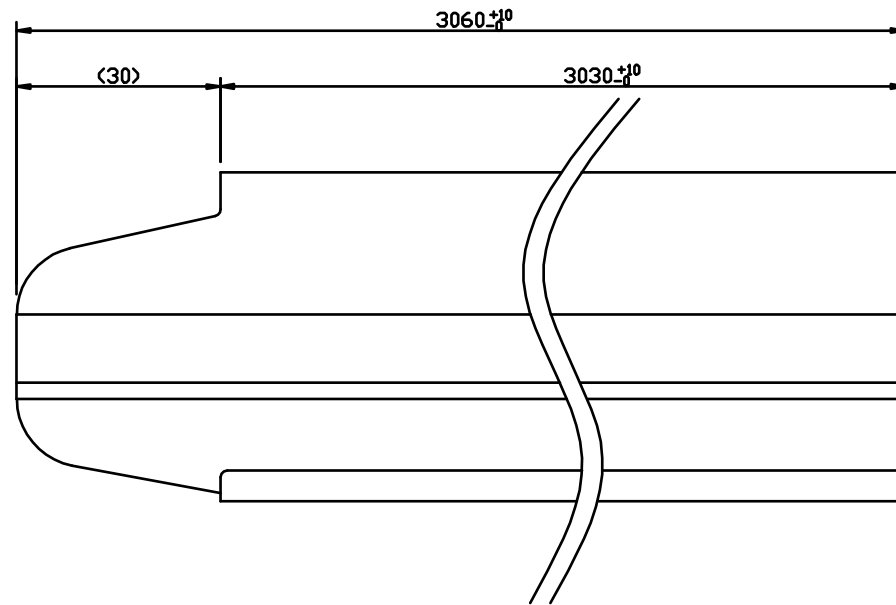

材質：GLカラー鋼板

板厚：0.27mm

名称	共通出隅鋼板受け18	
尺度	1 / 1	用紙 A4
データNo.	D2P-007-00	
株式会社 チューオー		