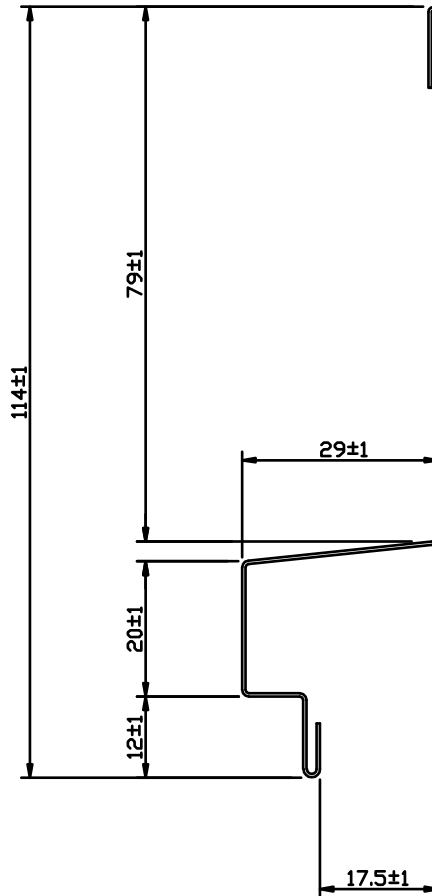

材質：GLカラー鋼板

板厚：0.35mm

長さ：3030 $^{+10}_{-0}$ mm

名称	中間水切18	
尺度	1 / 1	用紙 A4
データNo.	D2P-005-00	
株式会社 チューオー		