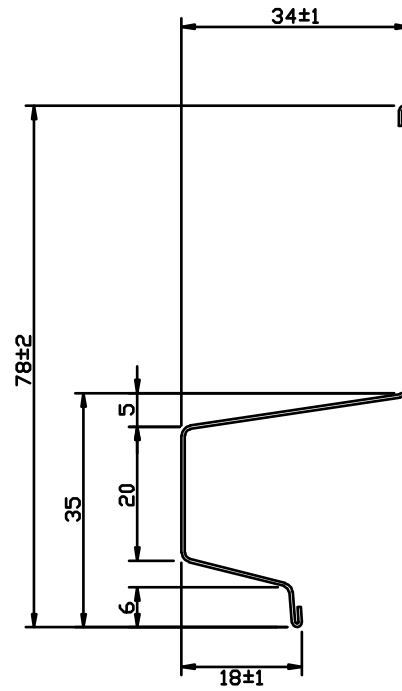

材質：GLカラー鋼板
板厚：0.35mm
長さ：3030⁺¹⁰₋₀mm

名称	水切34	
尺度	1 / 1	用紙 A4
データNo.	D2P-003-00	
株式会社 チューオー		